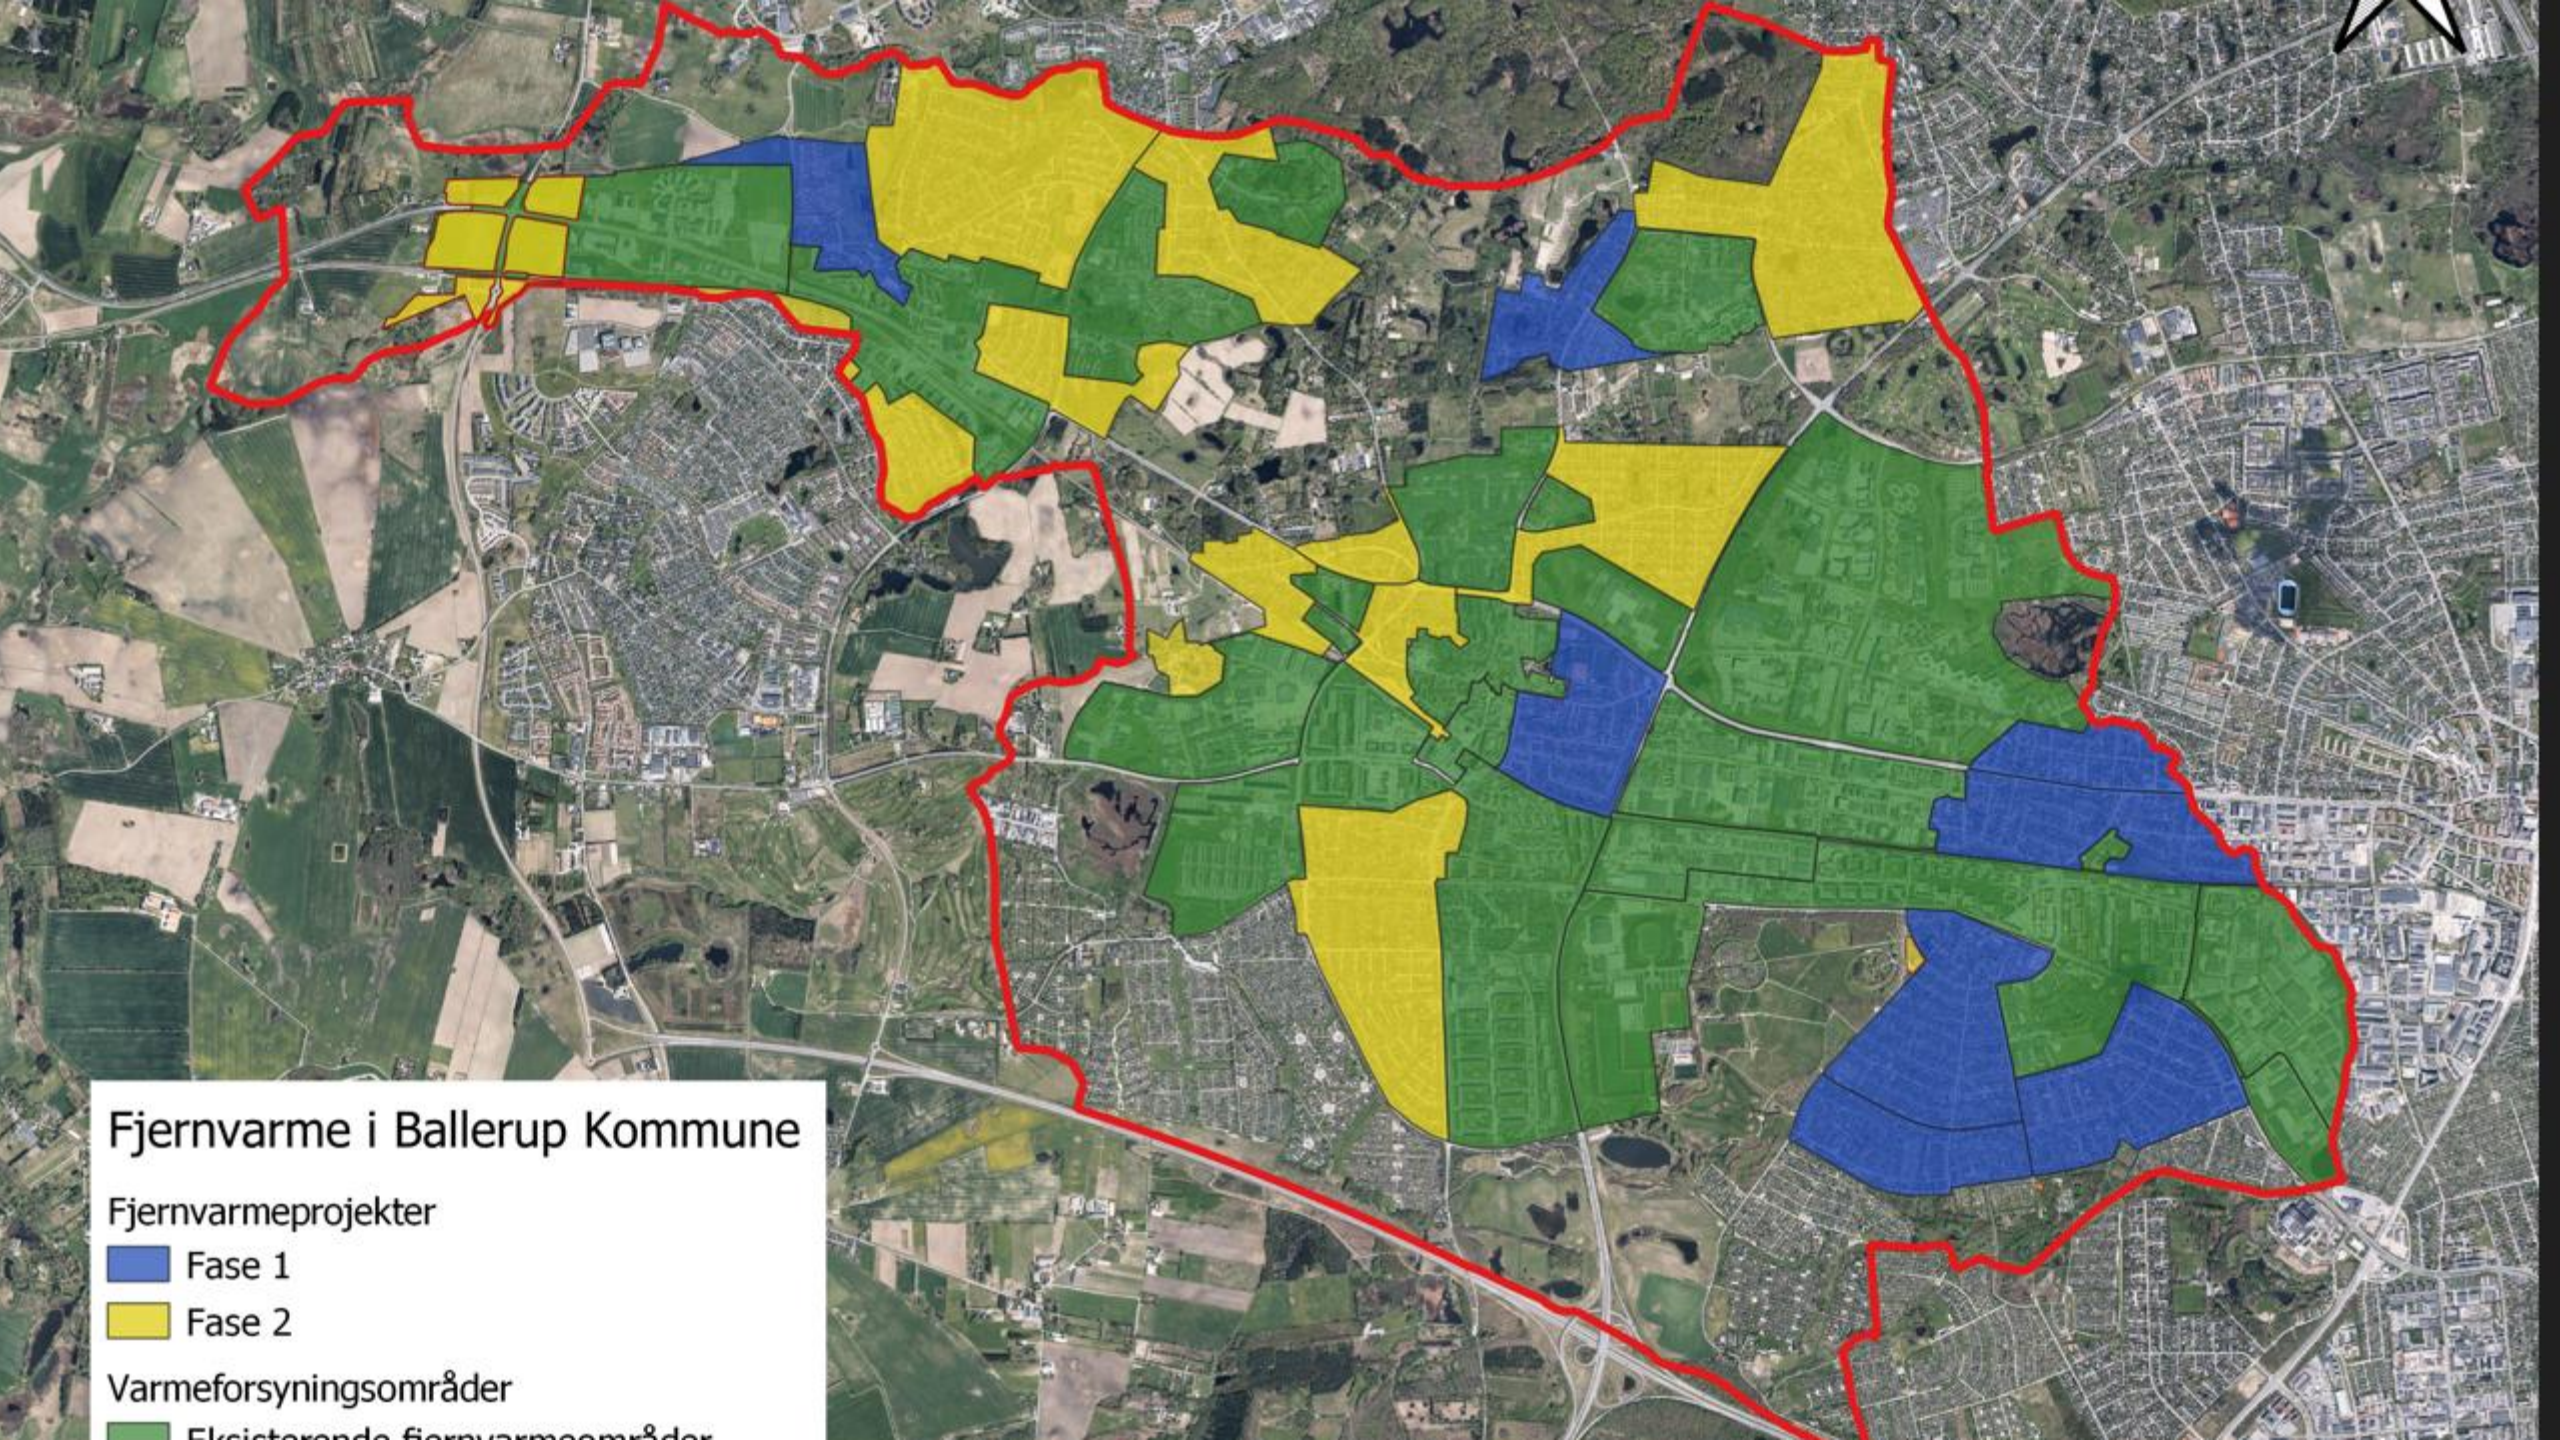

Fjernvarme i Ballerup Kommune

Fjernvarmeprojekter

- Fase 1
- Fase 2

Varmeforsyningsområder

- Eksisterende fjernvarmeområder