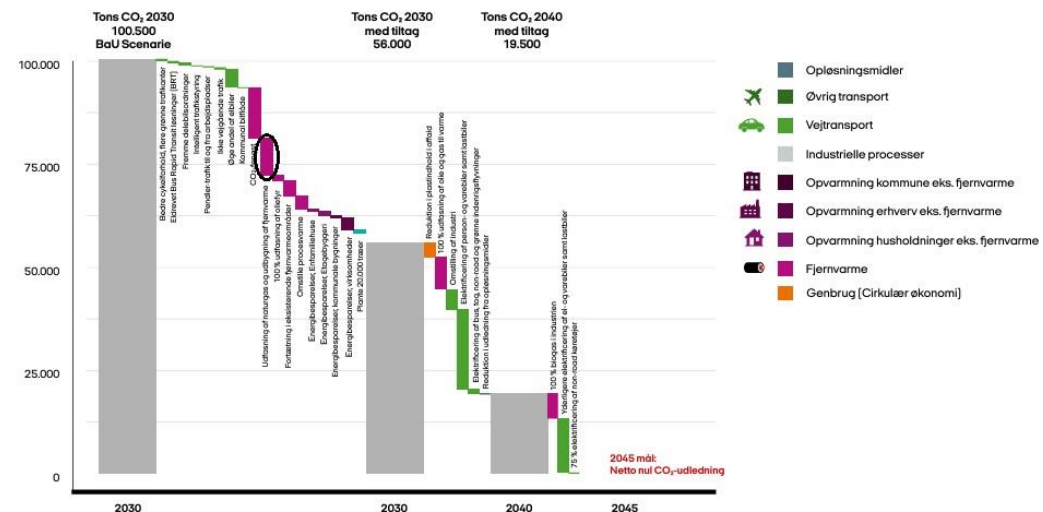

Ballerup Kommune - Varmeforsyning

Ballerup Kommune - Plan og handlinger

• Fjernvarme

- Udrulles til områder som er del af Ballerup Kommunes varmeplan
- Anvendelse af fjernvarme skal udvides mest muligt
- Udrulning af fjernvarme har stor betydning for Ballerup Kommune til at nå sit 85% CO2 reduktionsmål i 2030.

• Individuelle varmepumper

- Skal være i de områder, hvor Vestforbrænding ikke kan komme ud med fjernvarme

• Naturgas og oliefyr

- I klimahandleplan har Ballerup Kommune mål at udfase denne opvarmningsform i kommunen.